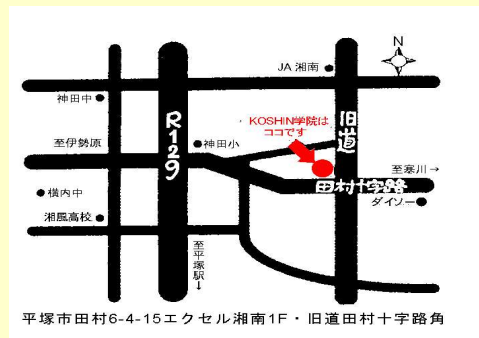

塾長とLINEで
繋がりませんか？
LINEでのお問い合わせも大歓迎です。

まずKOSHIN学院の授業を体験してみませんか♪

3000円の体験講座でお迎えします

- ・対象：新小学4年生～新中学3年生
※新年度（4月以降）の学年です
- ・体験期間：3月1日（水）～3月31日（金）
※土日はお休みです。

講習費無料
教材費3000円

・指導科目：

小学生：算数・国語（英語）

中学生：英語・数学・国語・理科・社会